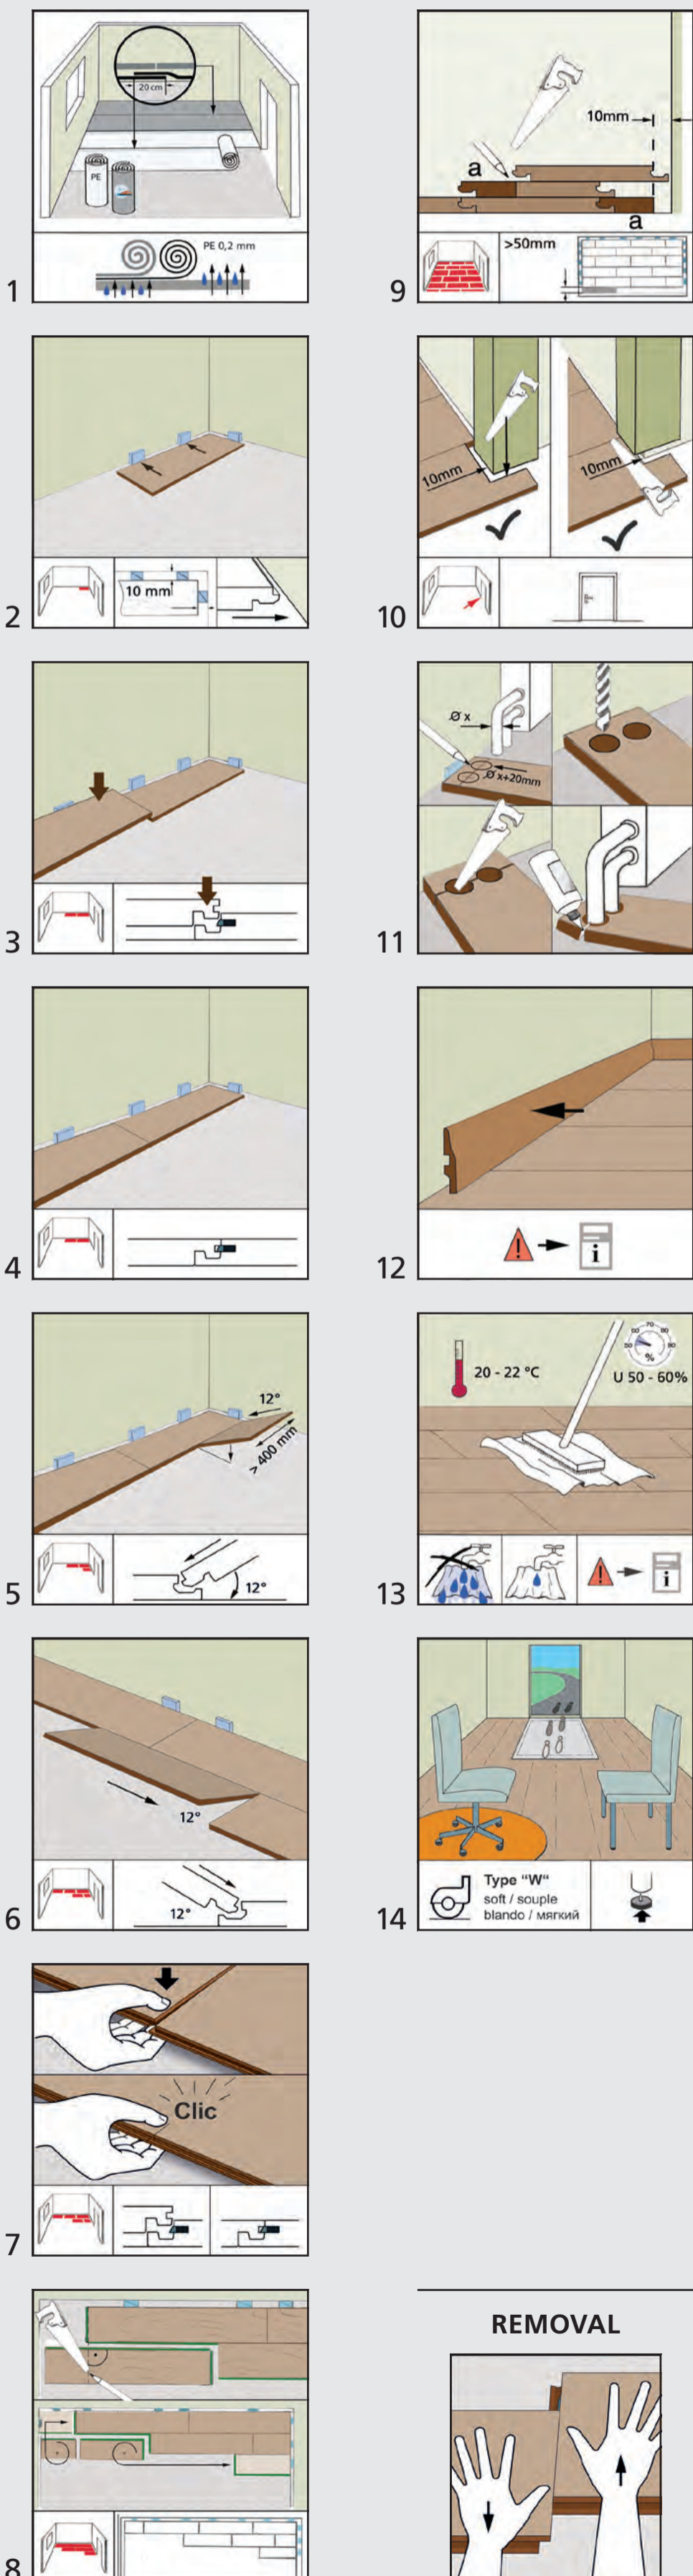

# Moskus 12

**5**  
 PANELE  
 PANNEAUX  
 PANELS  
 ПАНЕЛЕЙ

1845 x 188 x 12 mm = **1,387 m<sup>2</sup>**  
 ≈ 15 kg

**AC5 · 33**

DIN EN 13329

WOHNEN  
 DOMESTIQUE  
 LIVING  
 ЖИЛЬЯ

GEWERBLICH  
 PROFESSIONNEL  
 COMMERCIAL  
 КОММЕРЧЕСКОЙ

## INSTALLATION

## REMOVAL