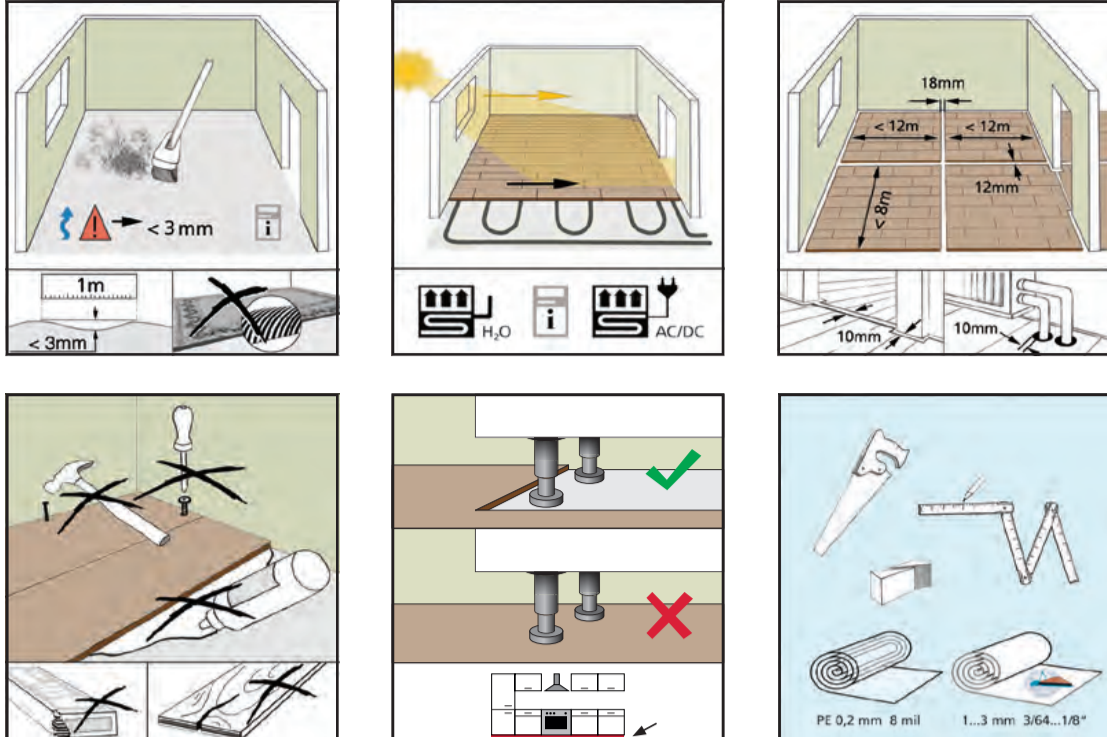

# Moskus 12

**5**  
 PANELE  
 PANNEAUX  
 PANELS  
 ПАНЕЛЕЙ

1845 x 188 x 12 mm = **1,387 m<sup>2</sup>**  
 ≈ 15 kg

**AC5 · 33**

DIN EN 13329

WOHNEN  
 DOMESTIQUE  
 LIVING  
 ЖИЛЬЯ

GEWERBLICH  
 PROFESSIONNEL  
 COMMERCIAL  
 КОММЕРЧЕСКОЙ

## INSTALLATION